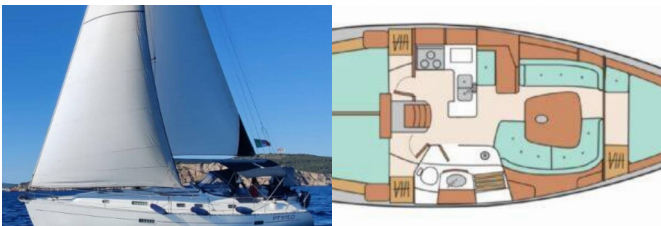

<b>Yacht Base</b>	Sardinia, Punta Nuraghe, Italy
<b>Yacht ID</b>	9864
<b>Yacht Brands</b>	Beneteau
<b>Yacht Name</b>	Anthemis
<b>Production Year</b>	2003
<b>Length</b>	36 Ft
<b>Cabins</b>	3
<b>Berths</b>	6
<b>Max Persons</b>	6
<b>WC</b>	1