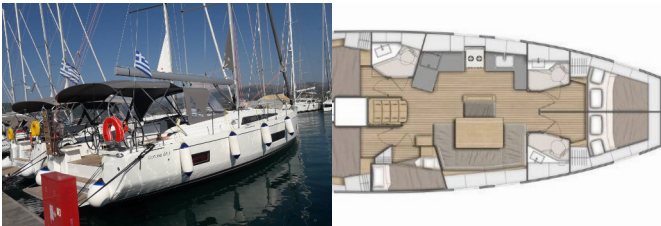

<b>Yacht Base</b>	Lefkas, D-Marin, Greece
<b>Yacht ID</b>	9472
<b>Yacht Brands</b>	Beneteau
<b>Yacht Name</b>	Chrisel
<b>Production Year</b>	2020
<b>Length</b>	48 Ft
<b>Cabins</b>	5
<b>Berths</b>	10
<b>Max Persons</b>	10
<b>WC</b>	3