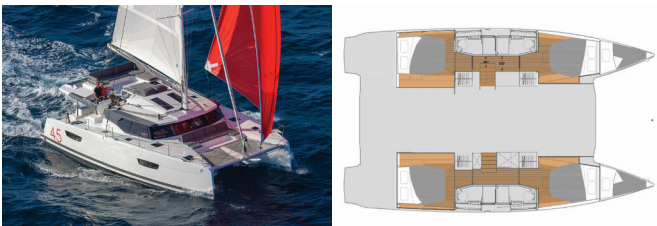

<b>Yacht Base</b>	Marina Mandalina, Sibenik, Croatia
<b>Yacht ID</b>	9463
<b>Yacht Brands</b>	Fountain Pajot
<b>Yacht Name</b>	Alize
<b>Production Year</b>	2025
<b>Length</b>	44 Ft
<b>Cabins</b>	4 + 2
<b>Berths</b>	8 + 2 + 2
<b>WC</b>	4