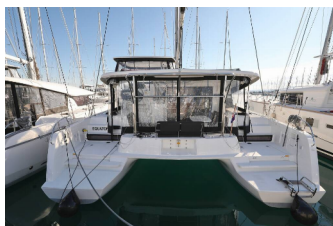

<b>Yacht Base</b>	Sukosan, D-Marin Dalmacija Marina, Croatia
<b>Yacht ID</b>	7221
<b>Yacht Brands</b>	Lagoon
<b>Yacht Name</b>	Equator
<b>Production Year</b>	2023
<b>Length</b>	42 Ft
<b>Cabins</b>	4 + 2
<b>Berths</b>	8 + 2 + 2
<b>WC</b>	4