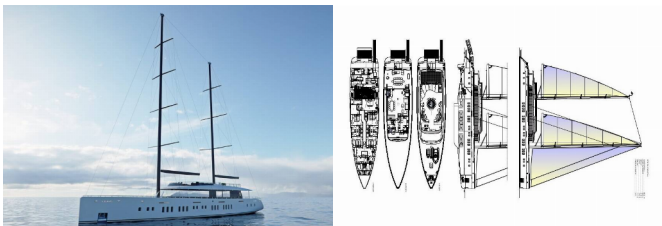

<b>Yacht Base</b>	ACI Marina Split, Croatia
<b>Yacht ID</b>	7086
<b>Yacht Brands</b>	Radež Blato
<b>Yacht Name</b>	M/S Adri
<b>Production Year</b>	2024
<b>Length</b>	149 Ft
<b>Cabins</b>	6
<b>Berths</b>	12
<b>WC</b>	6