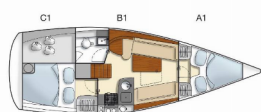

DECK: Dinghy with outboard engine, Electric anchor windlass, Folding cockpit table, Set for steerman (helmsman's chair), Sprayhood, Swimming ladder, Tender

ENTERTAINMENT: Radio CD mp3 player, TV

GALLEY: Ice box, Kitchen utensils (Galley equipment, cutlery), Oven, Refrigerator, Stove

INTERIOR: Electric toilet

NAVIGATION: Autopilot, Navigation (Nautical) charts and nautical guide

SAFETY: First aid kit

SAILS: Lazy bag, Lazy jacks

YACHT ELECTRICS: Heating

Yacht Base Largs Yacht Haven, UK

Yacht ID 5622

Yacht Brands Hanse Yachts

Yacht Name Miley

Production Year 2011

Length 32 Ft

Cabins 2

Berths 4 + 2

WC 1