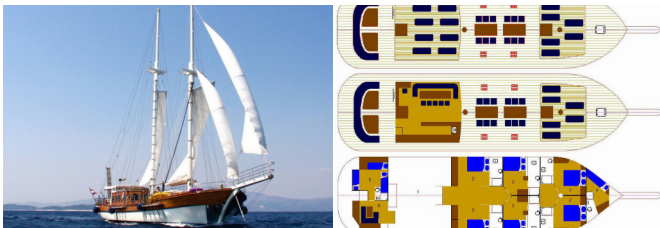

<b>Yacht Base</b>	Split Harbour, Croatia
<b>Yacht ID</b>	3382
<b>Yacht Brands</b>	Unknown
<b>Yacht Name</b>	Libra
<b>Production Year</b>	1997
<b>Length</b>	103 Ft
<b>Cabins</b>	6
<b>Berths</b>	12
<b>WC</b>	6