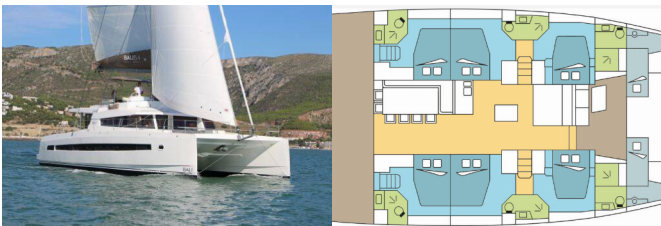

<b>Yacht Base</b>	St. Martin, Marina De L'Anse Marcel, Caribbean
<b>Yacht ID</b>	2431
<b>Yacht Brands</b>	Catana
<b>Yacht Name</b>	JULIA I
<b>Production Year</b>	2019
<b>Length</b>	55 Ft
<b>Cabins</b>	6 + 2
<b>Berths</b>	12 + 2
<b>Max Persons</b>	14
<b>WC</b>	6 + 2