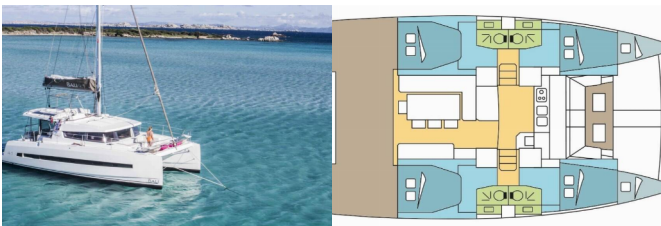

Next Charter GmbH • Oskar-Von-Miller-Straße 35 • 86316 Friedberg • Germany

Phone: +49 1514 202 6204

E-mail: info@nextcharter.com

Web: nextcharter.com

Yacht Base	Šibenik, Marina Zaton, Croatia
Yacht ID	2393
Yacht Brands	Catana
Yacht Name	IODEA
Production Year	2020
Length	41 Ft
Cabins	4 + 2
Berths	8 + 2 + 2
Max Persons	12
WC	4

COMFORT: Cockpit cushions

DECK: Bathing platform, Bimini top, Cockpit table, Cockpit/stern, outside shower, Davit, Dinghy, Electric anchor windlass, Swimming ladder

ENTERTAINMENT: Outdoor speakers, Radio

SAFETY: VHF radio

SAILS: Electric winch, Lazy bag, Lazy jacks

YACHT ELECTRICS: 12V Socket, Converter 110V/12V, Inverter, Solar panels, USB sockets

PRICE AND AVAILABILITY

Bali 4.1 IODEA (2020)

01.03. – 08.03.2025 1.525 € 1.605 €	08.03. – 15.03.2025 1.525 € 1.605 €	15.03. – 22.03.2025 1.525 € 1.605 €	22.03. – 29.03.2025 1.525 € 1.605 €
29.03. – 05.04.2025 1.525 € 1.605 €	11.04. – 14.04.2025 Not available	16.04. – 19.04.2025 Not available	19.04. – 26.04.2025 Not available
26.04. – 03.05.2025 1.592 € 1.990 €	03.05. – 10.05.2025 1.592 € 1.990 €	10.05. – 17.05.2025 1.576 € 1.970 €	17.05. – 24.05.2025 Not available
24.05. – 31.05.2025 2.912 € 3.640 €	31.05. – 07.06.2025 Not available	07.06. – 14.06.2025 4.412 € 5.515 €	14.06. – 21.06.2025 Not available
21.06. – 28.06.2025 5.771 € 6.075 €	28.06. – 05.07.2025 5.660 € 7.075 €	05.07. – 12.07.2025 Not available	12.07. – 19.07.2025 6.002 € 7.020 €
19.07. – 26.07.2025 6.669 € 7.800 €	26.07. – 02.08.2025 6.669 € 7.800 €		