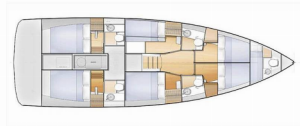

Web: [nextcharter.com](http://nextcharter.com)

---

<b>Yacht Base</b>	BVI, Tortola, Nanny Cay Marina, British Virgin Islands
<b>Yacht ID</b>	2150
<b>Yacht Brands</b>	Jeanneau
<b>Yacht Name</b>	Linnea
<b>Production Year</b>	2020
<b>Length</b>	47 Ft
<b>Cabins</b>	6 + 1
<b>Berths</b>	12 + 1
<b>Max Persons</b>	14
<b>WC</b>	4 + 1