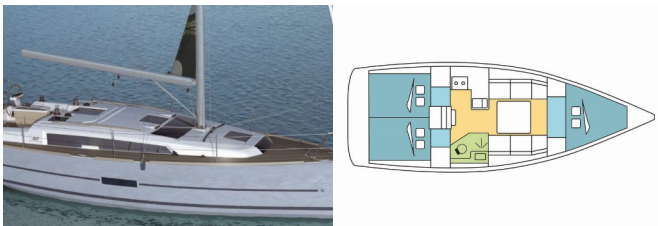

<b>Yacht Base</b>	Stockholm, Moranviken Marina, Sweden
<b>Yacht ID</b>	1868
<b>Yacht Brands</b>	Dufour
<b>Yacht Name</b>	SNOWDROP
<b>Production Year</b>	2020
<b>Length</b>	35 Ft
<b>Cabins</b>	3
<b>Berths</b>	6 + 2
<b>Max Persons</b>	8
<b>WC</b>	1