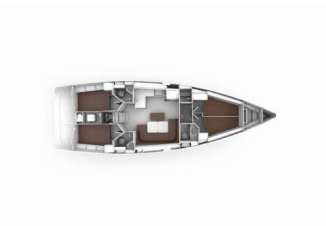

<b>Yacht Base</b>	Trogir, Marina Trogir (ex.SCT), Croatia
<b>Yacht ID</b>	10486
<b>Yacht Brands</b>	Bavaria
<b>Yacht Name</b>	Sunshine
<b>Production Year</b>	2020
<b>Length</b>	47 Ft
<b>Cabins</b>	4
<b>Berths</b>	8 + 1
<b>Max Persons</b>	9
<b>WC</b>	3