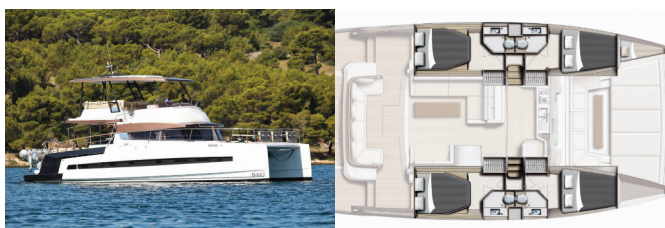

BALI 4.3 MY

Sierra (2020)

Next Charter GmbH • Oskar-Von-Miller-Straße 35 • 86316 Friedberg • Deutschland

Telefon: +49 1514 202 6204

E-Mail: info@nextcharter.com

Web: nextcharter.com

Yachtbasis	Sukosan, D-Marin Dalmacija Marina, Kroatien
Yacht ID	9457
Yachtmarken	Catana
Yachtname	Sierra
Baujahr	2020
Länge Über Alles	42 Ft
Kabinen	4 + 1
Kojen	8 + 1 + 1
Maximale Personenanzahl	12
WC	4

BORDKÜCHE: Backofen, Gas-Kocher, Kühlschrank, Pantryausrüstung, Spüle, Tiefkühlfach, Warmes Wasser

DECKAUSRÜSTUNG: Anker, Badeleiter, Badeplattform, Beiboot mit Außenborder, Bimini Top, Cockpittisch, Elektrische Ankerwinde, Floating Rope, Grill, Hauptanker, Heckdusche