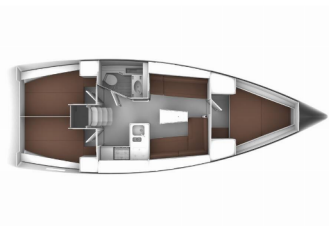

BAVARIA CRUISER 37

Jugo (2015)

Next Charter GmbH • Oskar-Von-Miller-Straße 35 • 86316 Friedberg • Deutschland

Telefon: +49 1514 202 6204

E-Mail: info@nextcharter.com

Web: nextcharter.com

Yachtbasis	Marina Punat, Krk, Kroatien
Yacht ID	7465
Yachtmarken	Bavaria
Yachtname	Jugo
Baujahr	2015
Länge Über Alles	37 Ft
Kabinen	3
Kojen	6 + 1
WC	1

BORDKÜCHE: Gasflasche

DECKAUSRÜSTUNG: Anker, Bimini Top, Bootshaken, Cockpittisch, Elektrische Ankerwinde, Fender, Festmacher, Heckdusche, Kugelfender, Kunststoff-Eimer (Pütz), Oil filter, Sprayhood, Wasserschlauch, Winschkurbeln

INTERIEUR: Bilgepumpenhebel, Schiffsdokumente

NAVIGATION: Autopilot, Bugstrahlruder, Dreiecke, Fernglas, GPS Kartenplotter, Hafenhandbücher, Handpeilkompass, Liste der Lichter, Seekarten, Teiler, Seekarten, Wind/Geschwindigkeits/Tiefeninstrumente

SEGEL: Rodkick, Spibaum

SICHERHEITSAUSRÜSTUNG: Erste-Hilfe-Kit (Bordapotheke), Handlampe, Nebelhorn, Notpinne, Rettungsringe, Schwimmwesten, Signalaraketen und Fackeln (signalflamme), UKW Funk, Werkzeugset

UNTERHALTUNG: LCD TV

YACHTELEKTRIK: Heizung, Landstromanschluss, Solar Panel