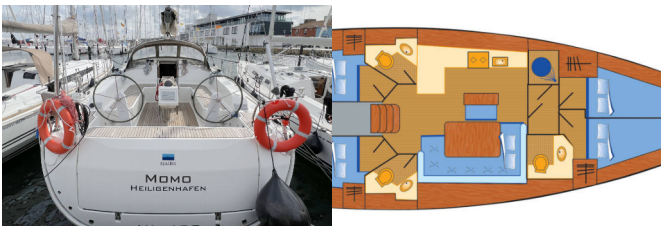

BAVARIA CRUISER 46

Momo (2015)

Next Charter GmbH • Oskar-Von-Miller-Straße 35 • 86316 Friedberg • Deutschland

Telefon: +49 1514 202 6204

E-Mail: info@nextcharter.com

Web: nextcharter.com

Yachtbasis	Heiligenhafen, Deutschland
Yacht ID	7345
Yachtmarken	Bavaria
Yachtname	Momo
Baujahr	2015
Länge Über Alles	47 Ft
Kabinen	4
Kojen	8
WC	3

BORDKÜCHE: Backofen, Dishes, Elektrischer Kessel, Herd, Pantryausrüstung, Warmes Wasser

DECKAUSRÜSTUNG: Anker, Bilgenpumpe – Manuell, Bootshaken, Bootsmannstuhl, Cockpittisch, Deckschrubber (deckbürste), Elektrische Ankerwinde, Fender, Festmacher, Heckdusche, Scheinwerfer, Schwarzer Ball, Sprayhood

INTERIEUR: Barometer, Kühlbox, Schiffsuhr

NAVIGATION: AIS, Autopilot, Bugstrahlruder, Compass, Dreiecke, Echolot, Fernglas, GPS Kartenplotter, Logge/Lot/Speed, Positionslampe, Radar, Tablet, Teiler, Seekarten, Windmesser