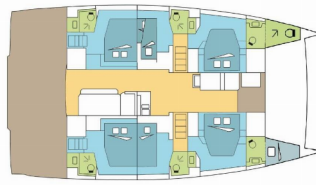

<b>Yachtbasis</b>	Nassau, Palm Cay Marina, Bahamas
<b>Yacht ID</b>	6640
<b>Yachtmarken</b>	Catana
<b>Yachtname</b>	FIRST TRACKS_DB
<b>Baujahr</b>	2022
<b>Länge Über Alles</b>	49 Ft
<b>Kabinen</b>	6 + 1
<b>Kojen</b>	12 + 1
<b>WC</b>	6 + 1