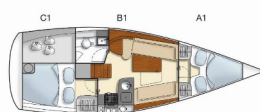

Next Charter GmbH • Oskar-Von-Miller-Straße 35 • 86316 Friedberg • Deutschland

Telefon: +49 1514 202 6204

E-Mail: info@nextcharter.com

Web: nextcharter.com

BORDKÜCHE: Backofen, Eisbox, Herd, Kühlschrank, Pantryausrüstung

DECKAUSRÜSTUNG: Badeleiter, Beiboot mit Außenborder, Elektrische Ankerwinde, Falzen Cockpittisch, Sprayhood, Steuermann Stuhl, Tender

INTERIEUR: Elektrische Toilette

NAVIGATION: Autopilot, Seekarten und nautische Reiseführer

SEGEL: Lazy bag, Lazy jacks

SICHERHEITSAUSRÜSTUNG: Erste-Hilfe-Kit (Bordapotheke)

UNTERHALTUNG: Radio CD mp3 player, TV

YACHTELEKTRIK: Heizung

Yachtbasis	Largs Yacht Haven, Großbritannien

Yacht ID	5622

Yachtmarken	Hanse Yachts

Yachtname	Miley

Baujahr	2011

Länge Über Alles	32 Ft

Kabinen	2

Kojen	4 + 2

WC	1