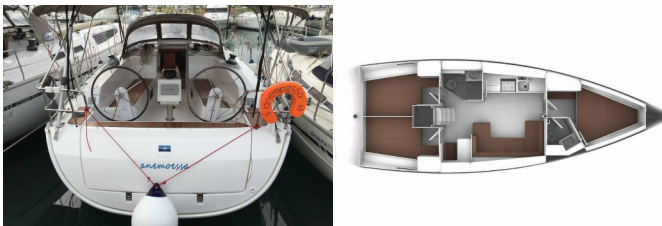

BAVARIA CRUISER 41

Anemoessa (2016)

Next Charter GmbH • Oskar-Von-Miller-Straße 35 • 86316 Friedberg • Deutschland

Telefon: +49 1514 202 6204

E-Mail: info@nextcharter.com

Web: nextcharter.com

Yachtbasis	Preveza Main Port, Griechenland
Yacht ID	503
Yachtmarken	Bavaria
Yachtname	Anemoessa
Baujahr	2016
Länge Über Alles	41 Ft
Kabinen	3
Kojen	6 + 1
Maximale Personenanzahl	8
WC	2

INTERIEUR: Barometer, Elektrische Toilette, Handpumpe für Wasser, Kühlbox, Schiffsuhr

KOMFORT: Decken, Polster

NAVIGATION: Autopilot, Bugstrahlruder, Depthsounder, Echolot, Fernglas, GPS Kartenplotter – Cockpit, Kurslineale, Log/speed instrument, Navigationsset, Seekarten, Seekarten und nautische Reiseführer, Tachometer, Teiler, Seekarten