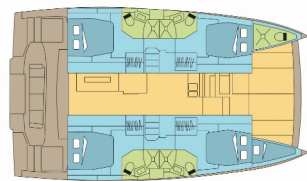

BALI 4.4

MADAME BLACK (2023)

Next Charter GmbH • Oskar-Von-Miller-Straße 35 • 86316 Friedberg • Deutschland

Telefon: +49 1514 202 6204

E-Mail: info@nextcharter.com

Web: nextcharter.com

Yachtbasis	Dubrovnik, Komolac, ACI Marina Dubrovnik, Kroatien
Yacht ID	4653
Yachtmarken	Catana
Yachtname	MADAME BLACK
Baujahr	2023
Länge Über Alles	44 Ft
Kabinen	4 + 1
Kojen	8 + 1
Maximale Personenanzahl	9
WC	4 + 1

BORDKÜCHE: Backofen

DECKAUSRÜSTUNG: Badeleiter, Beiboot, Bimini Top, Cockpittisch, Elektrische Ankerwinde, Flybridge, Forward cockpit, Heckdusche, Kettenzähler am Steuerstand, Spring cleats

INTERIEUR: Elektrische Toilette, Indirekte Beleuchtung in Kabinen und Salon, Ventilatoren in allen Kabinen