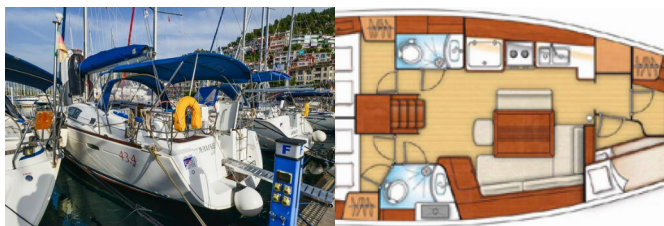

OCEANIS 43

Soyamaje (2008)

Next Charter GmbH • Oskar-Von-Miller-Straße 35 • 86316 Friedberg • Deutschland

Telefon: +49 1514 202 6204

E-Mail: info@nextcharter.com

Web: nextcharter.com

Yachtbasis	Fethiye, Ece Saray Marina Resort, Türkei
Yacht ID	333
Yachtmarken	Beneteau
Yachtname	Soyamaje
Baujahr	2008
Länge Über Alles	43 Ft
Kabinen	4
Kojen	8
WC	2

INTERIEUR: Barometer

KOMFORT: Bettwäsche, Cockpit Kissen, Decken, Polster

NAVIGATION: Autopilot, Compass, Echolot, GPS Kartenplotter, Logge, Seekarten und nautische Reiseführer, Windex, Windmesser

SEGEL: Lazy jacks