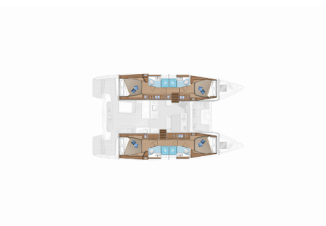

DECKAUSRÜSTUNG: Beiboot mit Außenborder, Bimini Top, Gangway, Hydraulische Gangway, Sprayhood

INTERIEUR: Elektrische Toilette

KOMFORT: Cockpit Kissen

NAVIGATION: Autopilot, GPS Kartenplotter

SEGEL: Elektrische Winsch

UNTERHALTUNG: Radio

YACHTELEKTRIK: Generator, Klimaanlage, Solar Panel, Wassermacher – desalinator

Yachtbasis	Lefkas, D-Marin, Griechenland
Yacht ID	3225
Yachtmarken	Lagoon
Yachtname	Proe
Baujahr	2021
Länge Über Alles	46 Ft
Kabinen	4 + 2
Kojen	8 + 2
WC	4 + 1