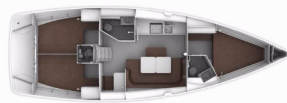

Yachtbasis	Marina Pirovac, Kroatien
Yacht ID	3125
Yachtmarken	Bavaria
Yachtname	Lazarus
Baujahr	2017
Länge Über Alles	41 Ft
Kabinen	3
Kojen	6 + 2
Maximale Personenanzahl	8
WC	2

BORDKÜCHE: Backofen, Gas-Kocher, Gasflasche, Kühlschrank, Pantryausrüstung, Spüle, Warmes Wasser

DECKAUSRÜSTUNG: Anker mit Kette, Badeleiter, Badeplattform, Beiboot, Bimini Top, Bootsmannstuhl, Cockpittisch, Diesel Trichter, Dieselmanister, Elektrische Ankerwinde, Fender, Festmacher, Gangway, Hauptanker, Hauptdeck Kompass, Heckdusche, Impeller, Kunststoff-Eimer (Pütz), Reserve Motoröl, Sprayhood, Teak im Cockpit, Trosse, Wassermanister, Wasserschlauch, Winschkurbeln

INTERIEUR: Barometer

KOMFORT: Bettwäsche, Cockpit Kissen, Decken, Polster

NAVIGATION: Autopilot, Fernglas, GPS Kartenplotter, GPS Kartenplotter - Cockpit, Hafenhandbuch, Log, Speed - Geschwindigkeit-messgerät, Depth-echolot, Navigationsset, Seekarten und nautische Reiseführer, Windmesser

SEGEL: Sails

SICHERHEITSAUSRÜSTUNG: Erste-Hilfe-Kit (Bordapotheke), Fackel, Fäkalientank, Feuerlöscher, Lifebelts, Nebelhorn, Notpinne, Paddel, Rettungsring mit Licht, Schwimmwesten, Seenotsignale, UKW Funk, Werkzeugset

UNTERHALTUNG: LCD TV, LED-FERNSEHER, Radio, Wi-Fi Internet

YACHTELEKTRIK: Batterien, E-Landanschluss 220 V, elektrische Bilgenpumpe, Heizung, Inverter, Ladegerät, Pumpe, Starterbatterie, Steckdose 220V, 12 V