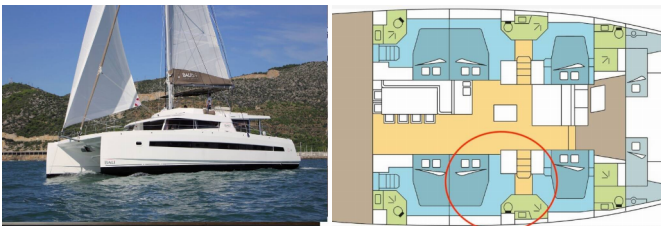

Next Charter GmbH • Oskar-Von-Miller-Straße 35 • 86316 Friedberg • Deutschland

Telefon: +49 1514 202 6204

E-Mail: info@nextcharter.com

Web: nextcharter.com

Yachtbasis	Athens, Alimos Marina, Griechenland
Yacht ID	2690
Yachtmarken	Catana
Yachtname	OLWE
Baujahr	2020
Länge Über Alles	55 Ft
Kabinen	6 + 2
Kojen	12 + 2
Maximale Personenanzahl	12
WC	6 + 2

BORDKÜCHE: Eiswürfelmaschine, Kühlschrank, Mikrowelle,
Pantryausrüstung, Tiefkühlfach

DECKAUSRÜSTUNG: Außenborder, Beiboot, Bimini Top,
Cockpittisch, Davit, Elektrische Ankerwinde, Flybridge, Griller im
Cockpit, Heckdusche

INTERIEUR: Ventilatoren in allen Kabinen

KOMFORT: Cockpit Kissen

NAVIGATION: Autopilot, Depthsounder, GPS Kartenplotter -
Cockpit, Windmesser

SEGEL: Elektrische Winsch, Lazy bag, Lazy jacks

SICHERHEITSAUSRÜSTUNG: UKW Funk

UNTERHALTUNG: Außenlautsprecher, Radio

YACHTELEKTRIK: Generator, Inverter, Klimaanlage, Solar Panel,
Steckdose 220V, 12 V, Wassermacher - desalinator, WC pumpe