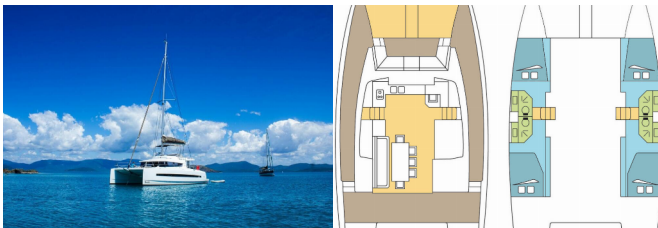

<b>Yachtbasis</b>	Whitsundays, Airlie Beach, Coral Sea Marina, Australien Und Ozeanien
<b>Yacht ID</b>	2192
<b>Yachtmarken</b>	Catana
<b>Yachtname</b>	SINATRA
<b>Baujahr</b>	2017
<b>Länge Über Alles</b>	43 Ft
<b>Kabinen</b>	4
<b>Kojen</b>	8
<b>Maximale Personenanzahl</b>	8
<b>WC</b>	4