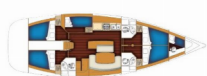

**BORDKÜCHE:** Kühlschrank, Pantryausrüstung, Warmes Wasser

**DECKAUSRÜSTUNG:** Beiboot, Bimini Top, Cockpittisch, Elektrische Ankerwinde, Heckdusche, Sprayhood

**NAVIGATION:** Bugstrahlruder, Echolot, GPS, Logge, Windmesser