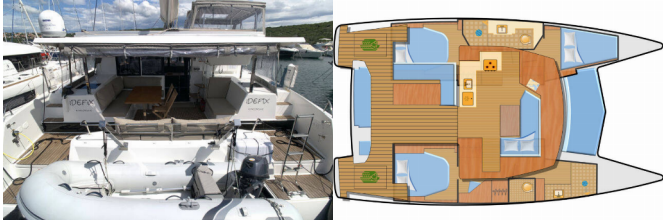

Yachtbasis	Marina Frapa, Rogoznica, Kroatien
Yacht ID	1417
Yachtmarken	Fountaine Pajot
Yachtname	Idefix
Baujahr	2019
Länge Über Alles	38 Ft
Kabinen	3
Kojen	6 + 2
Maximale Personenanzahl	8
WC	2

BORDKÜCHE: Backofen, Herd, Kühlschrank, Pantryausrüstung, Spülmaschine, Warmes Wasser, Weingläser

DECKAUSRÜSTUNG: Anker mit Kette, Ankerlicht, Badeleiter, Badeplattform, Bimini Top, Bootmesser, Bootshaken, Bootsmannstuhl, Cockpit Kühlschrank, Cockpittisch, Dieselkanister, Elektrische Ankerwinde, Fender, Festmacher, Gangway, Heckdusche, Impeller, Keilriemen, Ölfilter, Sprayhood, Teak im Cockpit