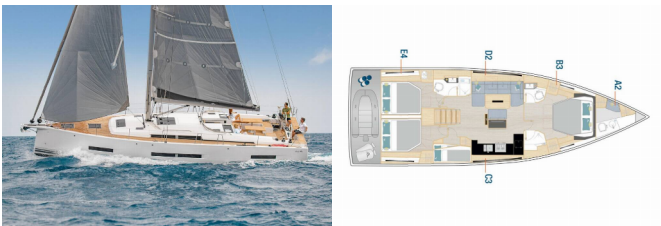

Yachtbasis	Sukosan, D-Marin Dalmacija Marina, Kroatien
Yacht ID	13833
Yachtmarken	Hanse Yachts
Yachtname	Illusion - OW
Baujahr	2026
Länge Über Alles	52 Ft
Kabinen	4 + 1
Kojen	8 + 2 + 1
WC	2 + 1

**BORDKÜCHE:** Backofen, Herd, Kühlschrank, Pantryausrüstung, Warmes Wasser

**DECKAUSRÜSTUNG:** Badeplattform, Beiboot, Bimini Top, Cockpittisch, Grill, Heckdusche, Sprayhood, Teak im Cockpit

**INTERIEUR:** Elektrische Toilette

**KOMFORT:** Bettwäsche, Cockpit Kissen

**NAVIGATION:** Autopilot, Bugstrahlruder, GPS Kartenplotter - Cockpit, Hafenhandbuch, Seekarten, Tridata