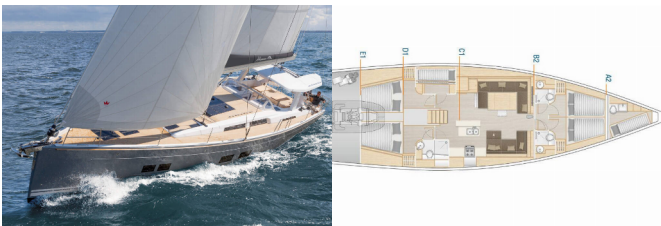

Next Charter GmbH • Oskar-Von-Miller-Straße 35 • 86316 Friedberg • Deutschland

Telefon: +49 1514 202 6204

E-Mail: info@nextcharter.com

Web: nextcharter.com

Yachtbasis	Trogir, Yachtclub Seget (Marina Baotić), Kroatien
Yacht ID	13825
Yachtmarken	Hanse Yachts
Yachtname	Citrus
Baujahr	2025
Länge Über Alles	56 Ft
Kabinen	5 + 1
Kojen	10 + 2 + 1
Maximale Personenanzahl	11
WC	3 + 1

BORDKÜCHE: Backofen, Herd, Kühlschrank, Pantryausrüstung, Tiefkühlfach, Warmes Wasser

DECKAUSRÜSTUNG: Badeplattform, Beiboot, Cockpittisch, Hard Top Bimini, Heckdusche, Sprayhood, Teak im Cockpit, Teakdeck