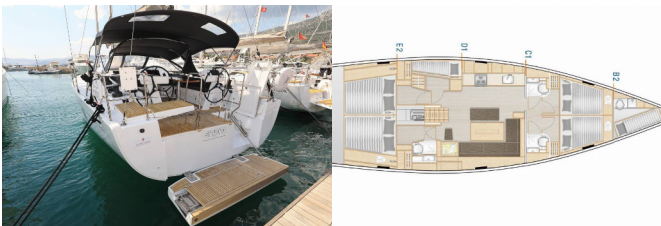

<b>Yachtbasis</b>	Trogir, Yachtclub Seget (Marina Baotić), Kroatien
<b>Yacht ID</b>	13803
<b>Yachtmarken</b>	Hanse Yachts
<b>Yachtname</b>	Attraction
<b>Baujahr</b>	2019
<b>Länge Über Alles</b>	51 Ft
<b>Kabinen</b>	5 + 1
<b>Kojen</b>	10 + 2 + 1
<b>Maximale Personenanzahl</b>	12
<b>WC</b>	3 + 1

**BORDKÜCHE:** Backofen, Gas-Kocher, Kühlschrank, Pantryausrüstung, Warmes Wasser

**DECKAUSRÜSTUNG:** Badeplattform, Beiboot, Bimini Top, Cockpittisch, Elektrische Ankerwinde, Heckdusche, Sprayhood, Teak im Cockpit

**SEGEL:** Elektrische Fallwinschen

**SICHERHEITSAUSRÜSTUNG:** UKW Funk, Werkzeugset

**UNTERHALTUNG:** Außenlautsprecher, Radio CD-Spieler, TV

**YACHTELEKTRIK:** Inverter, Ladegerät