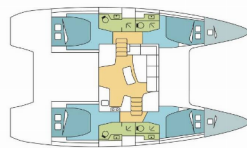

LAGOON 42

BIMINI (2018)

Next Charter GmbH • Oskar-Von-Miller-Straße 35 • 86316 Friedberg • Deutschland

Telefon: +49 1514 202 6204

E-Mail: info@nextcharter.com

Web: nextcharter.com

| | |
|--------------------------------|---|
| Yachtbasis | Palma De Mallorca, Marina Naviera Balear, Spanien |
| Yacht ID | 13601 |
| Yachtmarken | Lagoon |
| Yachtname | BIMINI |
| Baujahr | 2018 |
| Länge Über Alles | 42 Ft |
| Kabinen | 4 + 2 |
| Kojen | 8 + 2 + 2 |
| Maximale Personenanzahl | 12 |
| WC | 4 |

BORDKÜCHE: Backofen, Herd, Tiefkühlfach

DECKAUSRÜSTUNG: Badeleiter, Beiboot, Bimini Top, Cockpit Kühlschrank, Cockpittisch, Davit, Elektrische Ankerwinde, Heckdusche

INTERIEUR: Ventilatoren in allen Kabinen, Verwandelbarer Tisch im Salon