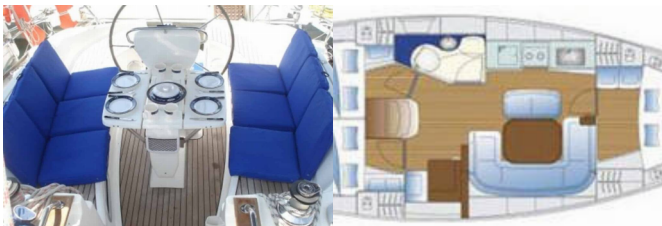

BAVARIA 38

Noelle (2005)

Next Charter GmbH • Oskar-Von-Miller-Straße 35 • 86316 Friedberg • Deutschland

Telefon: +49 1514 202 6204

E-Mail: info@nextcharter.com

Web: nextcharter.com

Yachtbasis	Port Of Avdira, Griechenland
Yacht ID	13295
Yachtmarken	Bavaria
Yachtname	Noelle
Baujahr	2005
Länge Über Alles	39 Ft
Kabinen	3
Kojen	6 + 1
Maximale Personenanzahl	7
WC	1

BORDKÜCHE: Backofen, Herd, Kühlschrank, Pantryausrüstung, Warmes Wasser

DECKAUSRÜSTUNG: Anker, Badeleiter, Beiboot, Bimini Top, Cockpittisch, Deckschrubber (deckbürste), Elektrische Ankerwinde, Falzen Cockpittisch, Fender, Heckdusche, Kunststoff-Eimer (Pütz), Sprayhood

INTERIEUR: Elektrische Toilette, Innendusche

KOMFORT: Cockpit Kissen

NAVIGATION: Autopilot, Bugstrahlruder, Compass, GPS, GPS Kartenplotter, Logge/Lot/Speed, Navigationsset, Seekarten, Seekarten und nautische Reiseführer, Windmesser

SICHERHEITSAUSRÜSTUNG: Erste-Hilfe-Kit (Bordapotheke), Fäkalientank, Feuerlöscher, Handlampe, Sicherheitsausrüstung, UKW Funk, Werkzeugset

UNTERHALTUNG: Außenlautsprecher, Fusion radio, USB

YACHTELEKTRIK: 220V Stecker, Inverter, Solar Panel