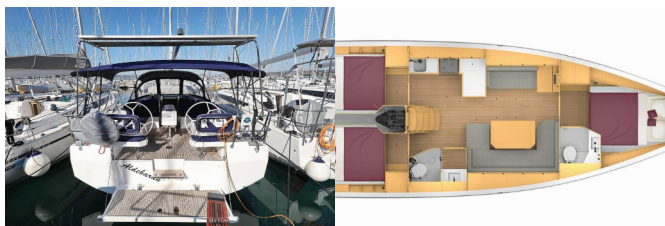

<b>Yachtbasis</b>	Marina Kornati, Biograd, Kroatien
<b>Yacht ID</b>	13093
<b>Yachtmarken</b>	Bavaria
<b>Yachtname</b>	First Light
<b>Baujahr</b>	2020
<b>Länge Über Alles</b>	41 Ft
<b>Kabinen</b>	3
<b>Kojen</b>	6 + 1
<b>Maximale Personenanzahl</b>	7
<b>WC</b>	2