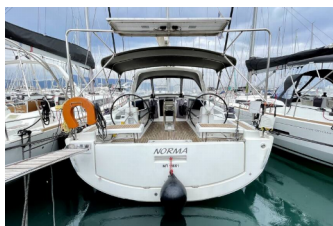

OCEANIS 41.1

Norma (2017)

Next Charter GmbH • Oskar-Von-Miller-Straße 35 • 86316 Friedberg • Deutschland

Telefon: +49 1514 202 6204

E-Mail: info@nextcharter.com

Web: nextcharter.com

BORDKÜCHE: Kühlschrank, Pantryausrüstung

DECKAUSRÜSTUNG: Badeleiter, Beiboot, Bimini Top, Elektrische Ankerwinde, Heckdusche, Sprayhood

INTERIEUR: Convertible Tisch, Ventilatoren in allen Kabinen

KOMFORT: Cockpit Kissen

NAVIGATION: Autopilot, Bugstrahlruder, GPS Kartenplotter, Log, Speed - Geschwindigkeit-messgerät, Depth-echolot, Seekarten und nautische Reiseführer, Windmesser

SICHERHEITSAUSRÜSTUNG: EPIRB-Distress radio beacons, GMDSS, Sicherheitsausrüstung, UKW Funk

UNTERHALTUNG: Radio CD/mp3 player, USB, AUX-Eingang, TV

YACHTELEKTRIK: Solar Panel

Yachtbasis Athens, Alimos Marina, Griechenland

Yacht ID 1295

Yachtmarken Beneteau

Yachtname Norma

Baujahr 2017

Länge Über Alles 41 Ft

Kabinen 3

Kojen 6

WC 2