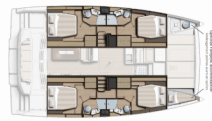

Yachtbasis	Marina Frapa, Rogoznica, Kroatien
Yacht ID	12947
Yachtmarken	Catana
Yachtname	Annabell
Baujahr	2023
Länge Über Alles	44 Ft
Kabinen	4 + 1
Kojen	8 + 1
Maximale Personenanzahl	12
WC	4 + 1

BORDKÜCHE: Gasflasche, Kaffeemaschine, Kühlschrank, Mikrowelle, Tiefkühlfach

DECKAUSRÜSTUNG: Anker, Auxiliary Anker (Reserve Anker), Badeplattform, Bilgenpumpe – Manuell, Bootshaken, Cockpittisch, Elektrische Ankerwinde, Fender, Festmacher, Gangway, Grill, Hard Top Bimini, Heckdusche, Sonnendeck, Wasserschlauch, Winschkurbeln

INTERIEUR: Barometer, Elektrische Toilette, Schiffsuhr

KOMFORT: Cockpit Kissen, Vorwärts-Cockpit-Kissen

NAVIGATION: Autopilot, Compass, Fernglas, GPS Kartenplotter, Handpeilkompass, Seekarten, Seekarten und nautische Reiseführer, Teiler, Seekarten, Tridata

SICHERHEITSAUSRÜSTUNG: Erste-Hilfe-Kit (Bordapotheke), Fäkalientank, Feuerlöscher, Handlampe, Leuchtraketen, Lifebelts, Nebelhorn, Rettungsinsel, Rettungsringe, Schwimmwesten, UKW Funk, Werkzeugset

UNTERHALTUNG: Fusion radio, TV

YACHTELEKTRIK: 12V Steckdose, 220V Stecker, elektrische Bilgenpumpe, Generator, Heizung, Inverter, Klimaanlage, Ladegerät, Landstromanschluss, Pumpe, Service Batterien, Solar Panel