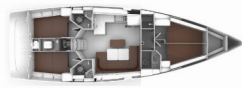

Yachtbasis	Marina Hramina, Murter, Kroatien
Yacht ID	12878
Yachtmarken	Bavaria
Yachtname	Lyana
Baujahr	2026
Länge Über Alles	47 Ft
Kabinen	4
Kojen	8 + 1
Maximale Personenanzahl	9
WC	3

BORDKÜCHE: Gasflasche, Kühlschrank, Pantryausrüstung,