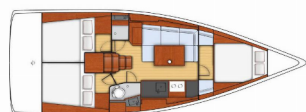

DECKAUSRÜSTUNG: Bimini Top, Elektrische Ankerwinde

NAVIGATION: Autopilot, GPS Kartenplotter – Cockpit

SICHERHEITSAUSRÜSTUNG: Fäkalientank

UNTERHALTUNG: Radio CD mp3 player

YACHTELEKTRIK: Solar Panel

Yachtbasis Lefkas, D-Marin, Griechenland

Yacht ID 11523

Yachtmarken Beneteau

Yachtname Kos 38.1

Baujahr 2015

Länge Über Alles 38 Ft

Kabinen 3

Kojen 6 + 2

WC 1