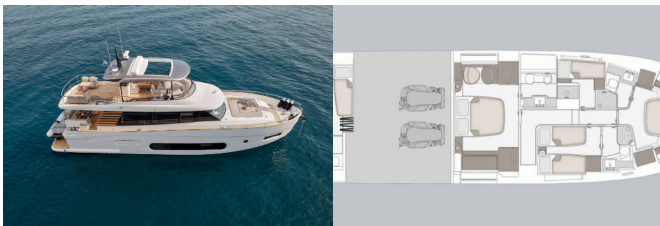

AZIMUT MAGELLANO 66

Princess M (2025)

Next Charter GmbH • Oskar-Von-Miller-Straße 35 • 86316 Friedberg • Deutschland

Telefon: +49 1514 202 6204

E-Mail: info@nextcharter.com

Web: nextcharter.com

Yachtbasis Marina Lav – Podstrana, Kroatien

Yacht ID 11511

Yachtmarken Azimut / Benetti Yachts

Yachtname Princess M

Baujahr 2025

Länge Über Alles 66 Ft

Kabinen 4 + 1

Kojen 8 + 2

WC 3 + 1

BORDKÜCHE: Eismaschine, Kühlschrank, Mikrowelle, Pantryausrüstung, Spülmaschine, Warmes Wasser, Wine cooler

DECKAUSRÜSTUNG: Anker mit Kette, Badeleiter, Badeplattform, Bootshaken, Cockpittisch, Fender, Festmacher, Flybridge, Flybridge mit Bimini und Kühlschrank, Gangway, Grill, Scheinwerfer, Stühle, Teak auf flybridge, Teakholz im Cockpit

INTERIEUR: LED lights, Safe, Wäschetrockner

KOMFORT: Bettwäsche, Fliegengitter, Polster, Sonnenmatratzen

NAVIGATION: AIS, Autopilot, Bugstrahlruder, Compass, Komplette Navigationsausrüstung, Navigationsset, Positionslampe, Stabilizers

SICHERHEITSAUSRÜSTUNG: Fäkalientank

UNTERHALTUNG: Außenlautsprecher, Indoor-Lautsprecher, Unterwasserbeleuchtung

YACHTELEKTRIK: Batterien, Generator, Klimaanlage, Landstromanschluss, Shore Netzkabel, USB Steckern, Wassermacher – desalinator