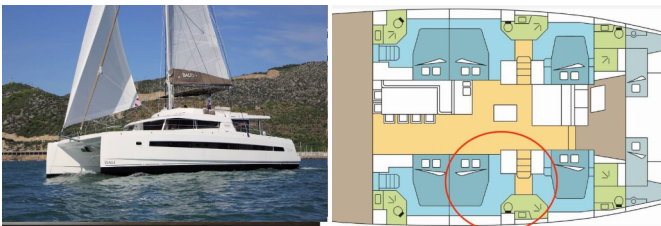

Yachtbasis	Marsh Harbour, Conch Inn Marina, Bahamas
Yacht ID	11496
Yachtmarken	Catana
Yachtname	ELENWE_DB2
Baujahr	2020
Länge Über Alles	55 Ft
Kabinen	6 + 2
Kojen	12 + 2
Maximale Personenanzahl	12
WC	6 + 2