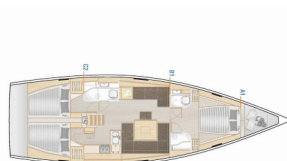

**BORDKÜCHE:** Backofen, Herd, Kühlschrank, Pantryausrüstung, Tiefkühlfach, Warmes Wasser

**DECKAUSRÜSTUNG:** Badeplattform, Beiboot, Bimini Top, Cockpittisch, Heckdusche, Sprayhood, Teak im Cockpit, Teakdeck