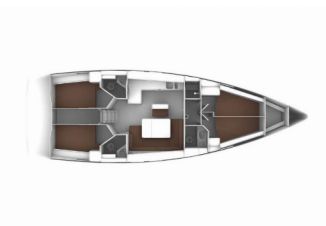

BAVARIA CRUISER 46

Nefeli (2021)

Next Charter GmbH • Oskar-Von-Miller-Straße 35 • 86316 Friedberg • Deutschland

Telefon: +49 1514 202 6204

E-Mail: info@nextcharter.com

Web: nextcharter.com

Yachtbasis	Skiathos, Griechenland
Yacht ID	10790
Yachtmarken	Bavaria
Yachtname	Nefeli
Baujahr	2021
Länge Über Alles	47 Ft
Kabinen	4
Kojen	8
Maximale Personenanzahl	10
WC	3