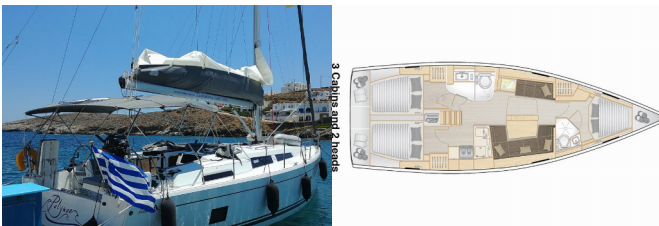

HANSE 418

Polynoe (2021)

Next Charter GmbH • Oskar-Von-Miller-Straße 35 • 86316 Friedberg • Deutschland

Telefon: +49 1514 202 6204

E-Mail: info@nextcharter.com

Web: nextcharter.com

Yachtbasis	Lavrion – Olympic Marine, Griechenland
Yacht ID	10239
Yachtmarken	Hanse Yachts
Yachtname	Polynoe
Baujahr	2021
Länge Über Alles	41 Ft
Kabinen	3
Kojen	6 + 2
WC	2